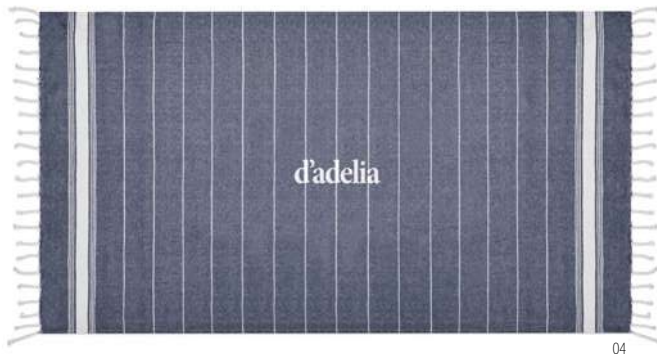

| Precio en € | 1 | 50 | 100 | 250 | 500 |
|------------------|-------|-------|-------|-------|-------|
| Marcado 1 color* | 21,98 | 21,82 | 20,86 | 19,96 | 18,94 |

Malibu MO9221

Toalla de playa/pareo en algodón 180 gr/m². **Medida** 90x170 cm