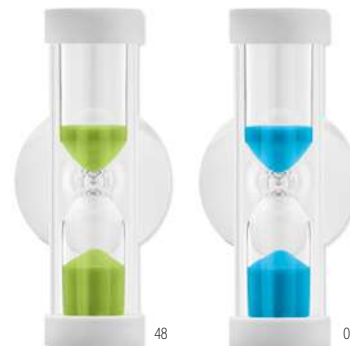

Quickshower MO9211

Reloj de arena con ventosa. Tiempo: 3,5-4 minutos.
Medida Ø2,5x6 cm **Técnica impresión** Tampografía*,D01,DL

Precio en €	1	1000	2500	5000	10000
Marcado 1 color*	2,36	1,28	1,22	1,14	1,04