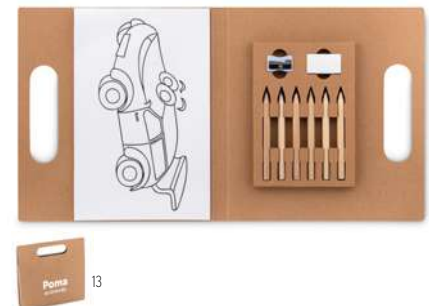

Folder2 Go MO9544

Set infantil para colorear. Incluye 30 hojas con dibujo, 6 lápices de colores, sacapuntas y borrador. **Medida** 20x1,6x21 cm
Técnica impresión Tampografía*,S,D01,DL

Precio en €
Marcado 1 color* 5,02 4,06 3,88 3,68 3,54