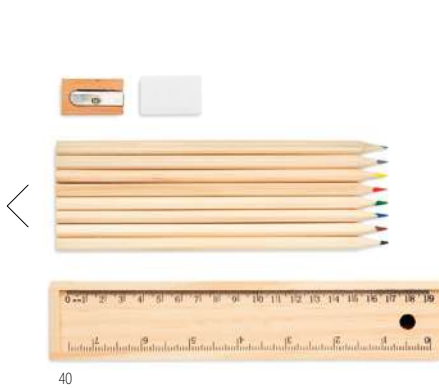

Todo Set MO9836

Set en caja de madera de 12 piezas (2 lápices, 6 lápices de colores, 1 sacapuntas, 1 goma de borrar, 1 regla y estuche). **Medida** 20,5x4,2x2,3 cm
Técnica impresión Tampografía*,L,S

Precio en €
Marcado 1 color* 5,42 4,46 4,26 4,06 3,90