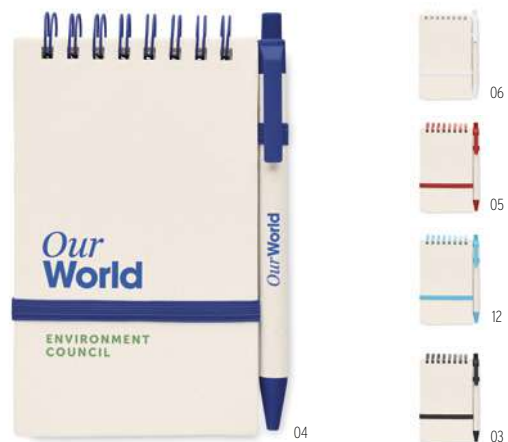

Mito Set MO6837 ●

Libreta con anillas A6 de 70 hojas de papel normal reciclado (70% de cartón de leche reciclado y 30% de papel reciclado). Bolígrafo pulsador a juego de tinta azul. Banda elástica y porta bolígrafos. **Medida** 8,2x1,2x14 cm
Técnica impresión Tampografía*,L,DL,DO1,B

Precio en €	1	250	500	1000	2500
Marcado 1 color*	3,64	2,68	2,54	2,40	2,30