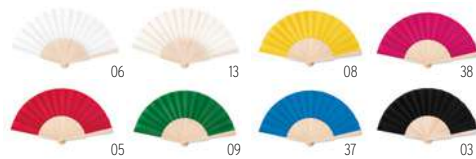

Fanny Wood MO9532

Abanico de madera con tela de poliéster. **Medida** 41x22 cm

Técnica impresión Tampografía*,L

Precio en €	1	250	500	1000	2500
Marcado 1 color*	3,94	2,96	2,82	2,58	2,44