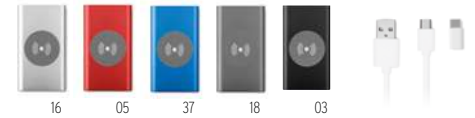

Power&Wireless MO9498

Power bank para carga inalámbrica de 4000 mAh de aluminio. Incluye conector tipo C. Output DC5V / 1A. Compatible con los últimos dispositivos Androids, iPhone® 8, X y superior. **Medida** 12x6,5x0,9 cm
Técnica impresión Tampografía*,L,D01,DL,PD

Precio en € **1 50 100 250 500**
Marcado 1 color* 23,74 22,34 21,12 20,22 20,16