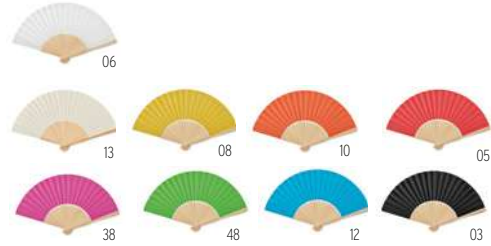

| | | | | | |
|------------------|------|------|------|------|------|
| Precio en € | 1 | 500 | 1000 | 2500 | 5000 |
| Marcado 1 color* | 2,00 | 1,28 | 1,20 | 1,16 | 1,10 |

48

Fanny Paper MO6828

Abanico de bambú con tejido de papel.