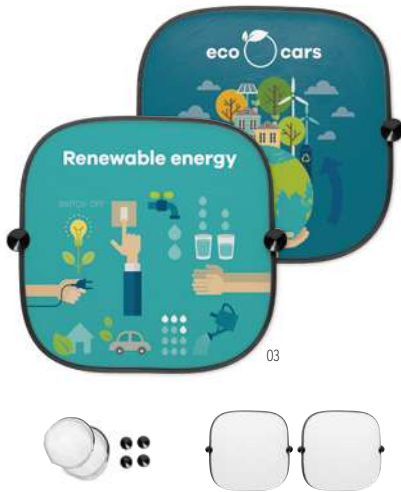

Sombra Light MO8675

Set de 2 parasoles de poliéster para coche. Incluye ventosas.
Medida 44x36 cm **Técnica impresión** Sublimación*

| | | | | | |
|------------------|------|------|------|------|------|
| Precio en € | 1 | 500 | 1000 | 2500 | 5000 |
| Marcado 1 color* | 4,54 | 3,38 | 3,30 | 3,14 | 3,08 |