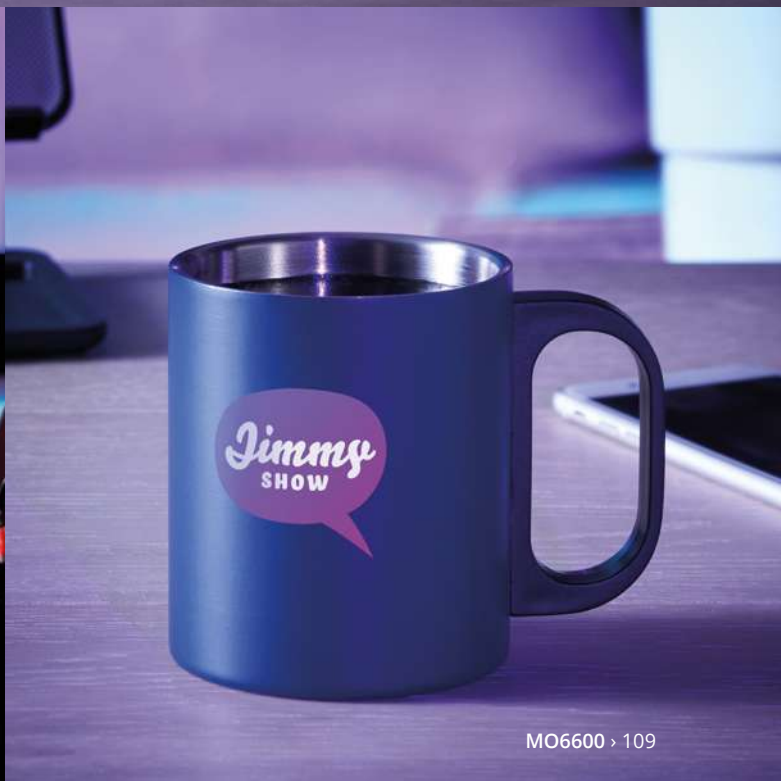

MO6766 › 41

MO6600 › 109

Helo MO6241

Anillo de luz LED de 26 cm selfie con trípode (160 cm) y soporte para teléfono. Ideal para tik-tok®, directos en streaming, fotografías y compartirlas. Incluye obturador con cable. Luz blanca cálida (120 LED) con 10 niveles de brillo. **Medida** 57x6,7x6,7 cm **Técnica impresión** Tampografía*