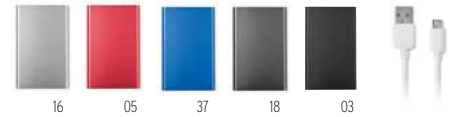

Powerflat MO8735

Power bank plano de 4000 mAh en aluminio. Compatible con smartphones. Corriente de salida DC5V/1A. 2 puertos de entrada. Incluye cable micro USB. **Medida** 6,5x11x0,9 cm
Técnica impresión Tampografía*,PD,L

Precio en € **1 50 100 250 500**
Marcado 1 color* 12,10 11,60 10,82 10,38 9,94