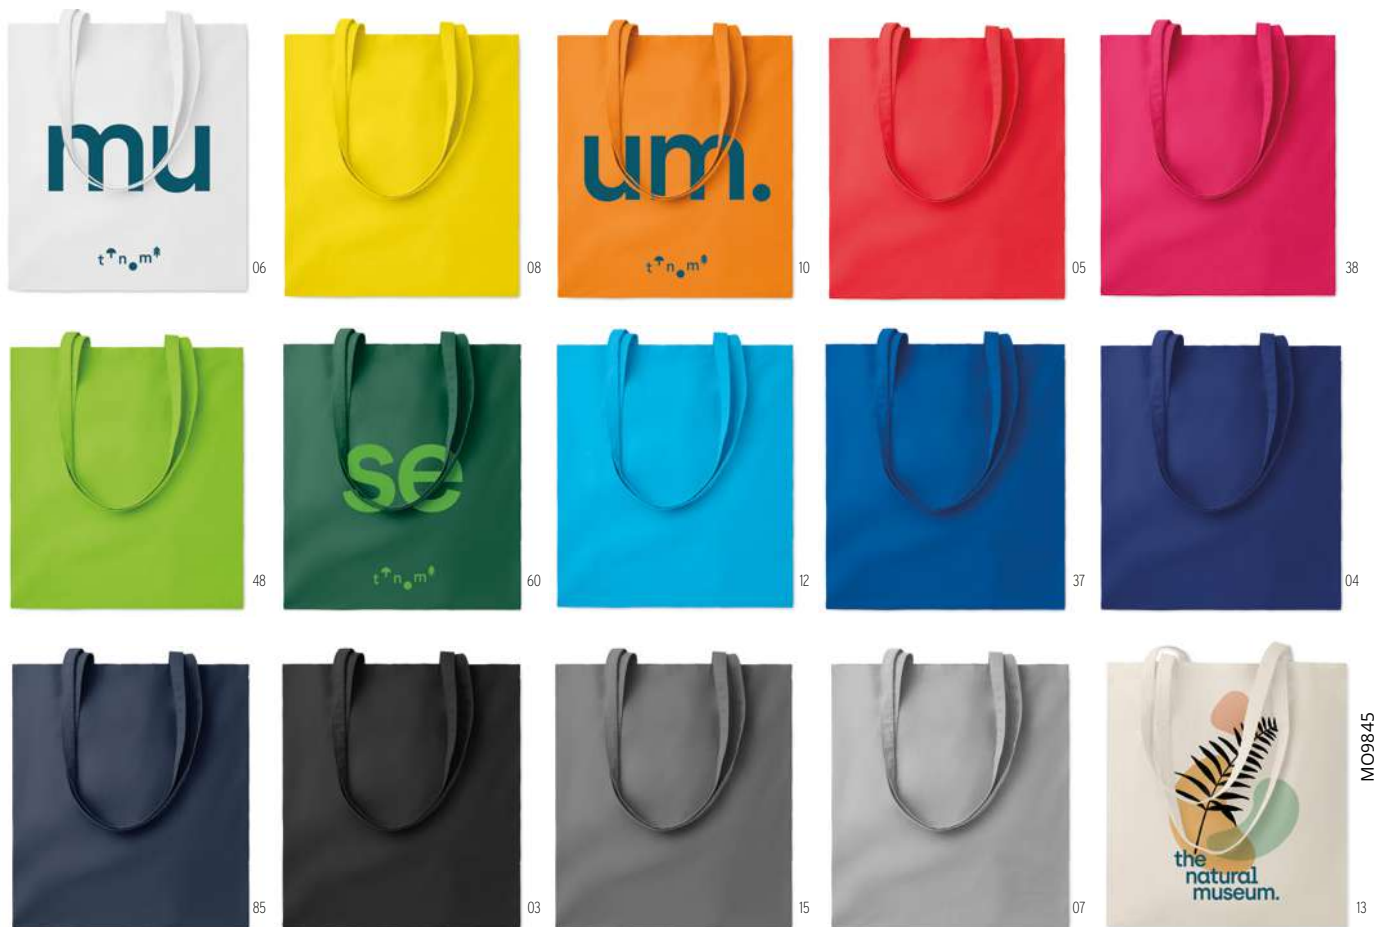

Los esenciales en una variedad de colores

Cottonel Colour + MO9268 140gr

Bolsa de la compra de color en algodón 140 gr/m² con asas largas.

Medida 38x42 cm **Técnica impresión** Serigrafía*,T1,E,TD

| | | | | | |
|------------------|------|------|------|------|------|
| Precio en € | 1 | 500 | 1000 | 2500 | 5000 |
| Marcado 1 color* | 3,36 | 2,26 | 2,00 | 1,90 | 1,82 |