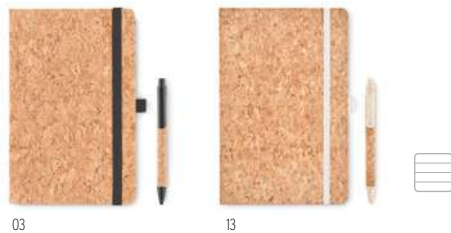

Suber Set MO6202

Libreta A5 con tapa de corcho, papel rayado y bolígrafo con cuerpo de corcho y clip, punta y pulsador 50% paja de trigo y 50% PP, presentado en caja de regalo.
Medida 14,5x21x1,5 cm **Técnica impresión** Serigrafía circular*,S,T1,B,L,P

Precio en €	1	100	250	500	1000
Marcado 1 color*	7,82	7,32	6,96	6,68	6,40