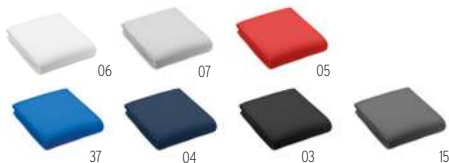

Bogda MO6805

Manta polar RPET de 130 gr/m². **Medida** 120x150 cm
Técnica impresión Transfer serigráfico*,E

Precio en €	1	100	250	500	1000
Marcado 1 color*	11,34	10,94	10,40	9,78	9,30